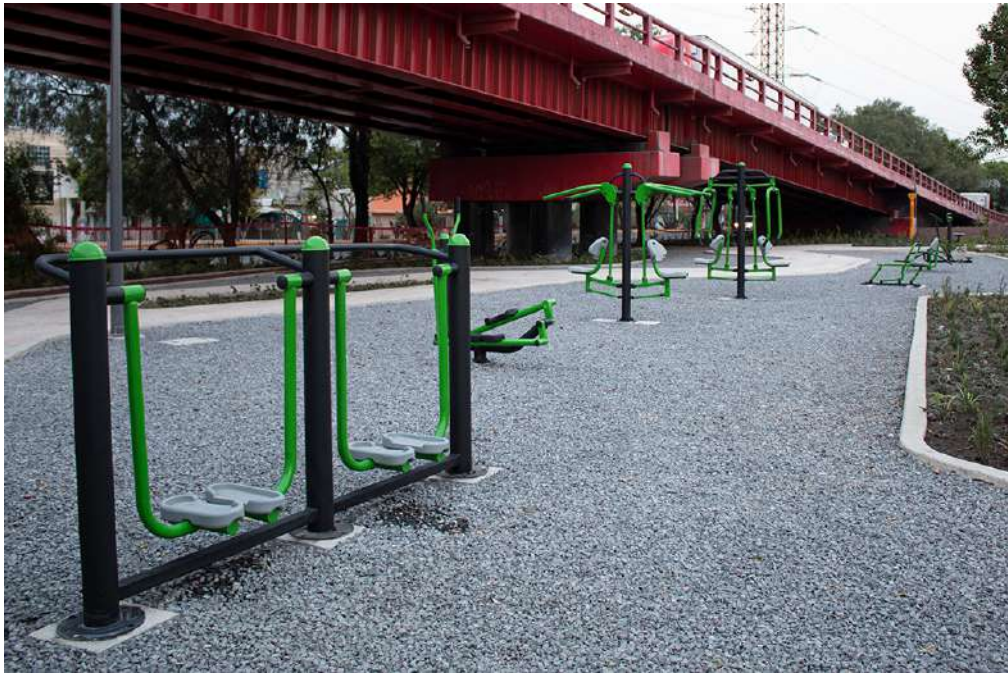

Ecatepec, Estado de México